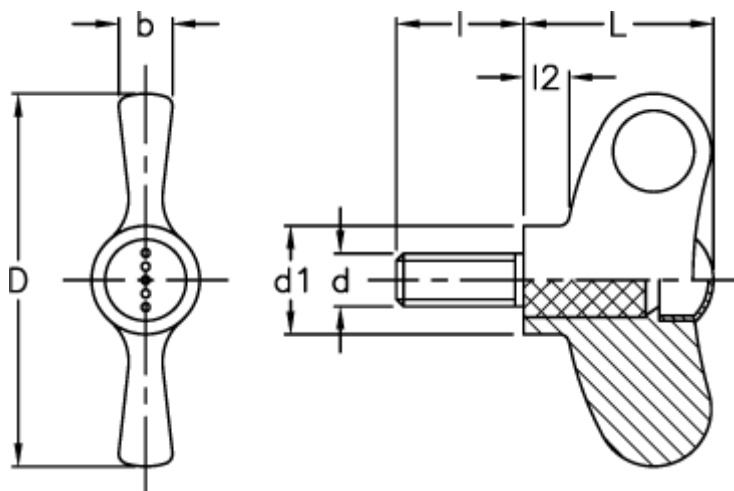

Varenummer: 23052248564  
Beskrivelse: E+G Vingeskrue  
EWN.70 SST-p-M10x20-C4, gul dækkappe

## Mål

b	= 10
D	= 70
d1	= 20
d 6g	= M10
l	= 20
L	= 36
l2	= 8.0